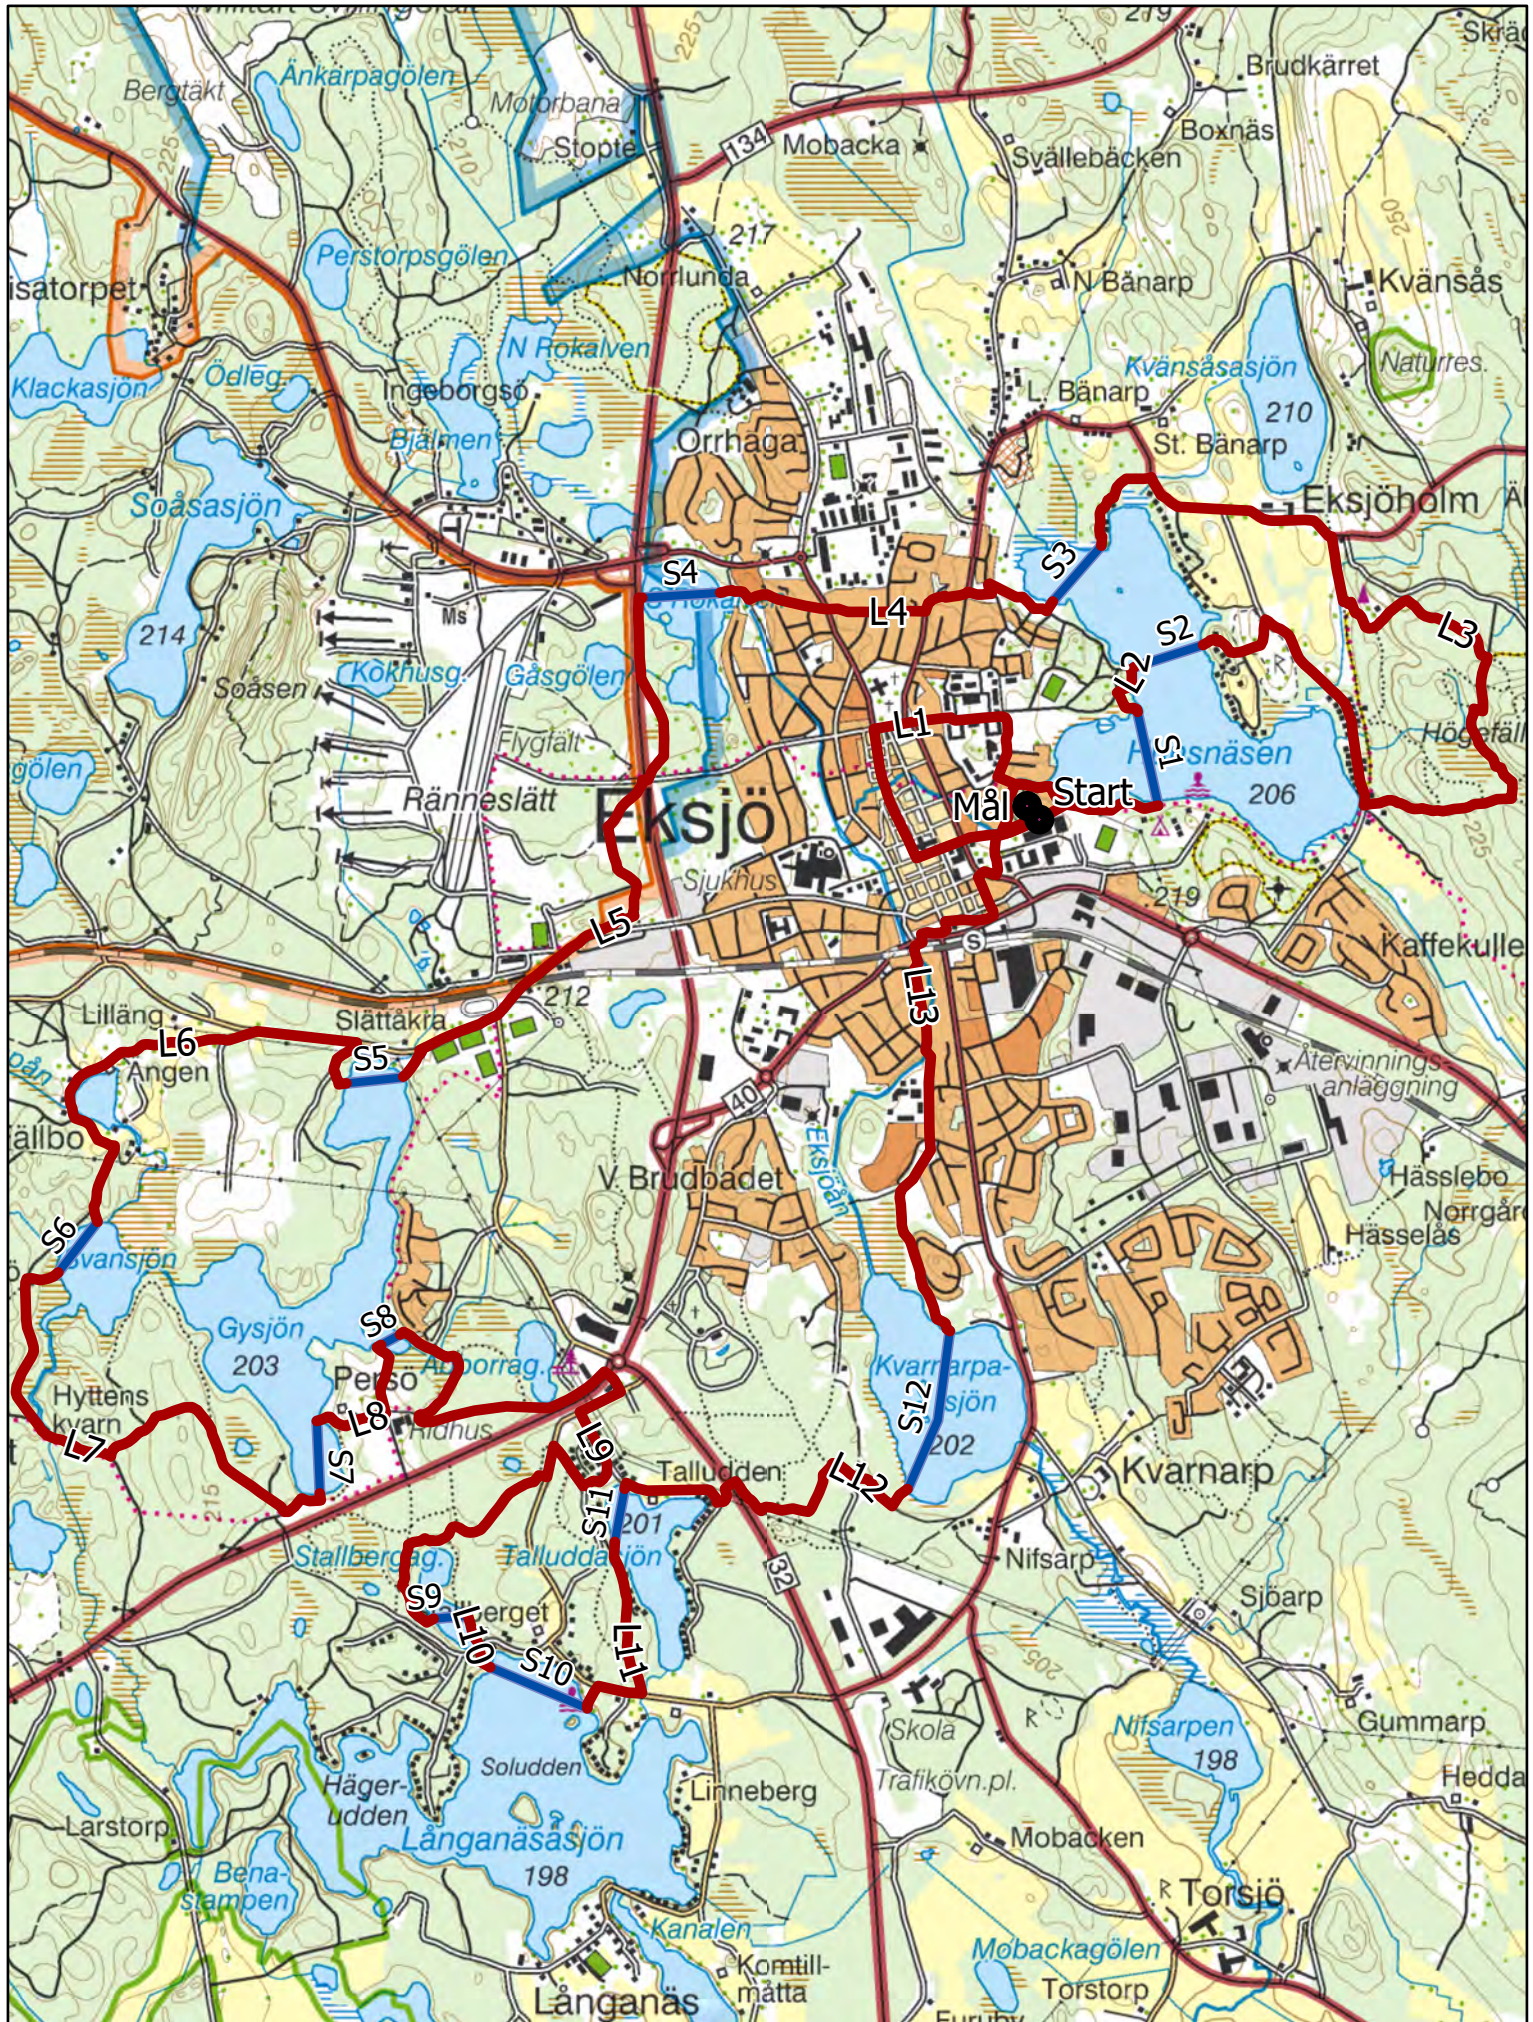

# SJÖLOPPET 30km

0 0,5 1 2 KM

SCALE 1 : 25 000